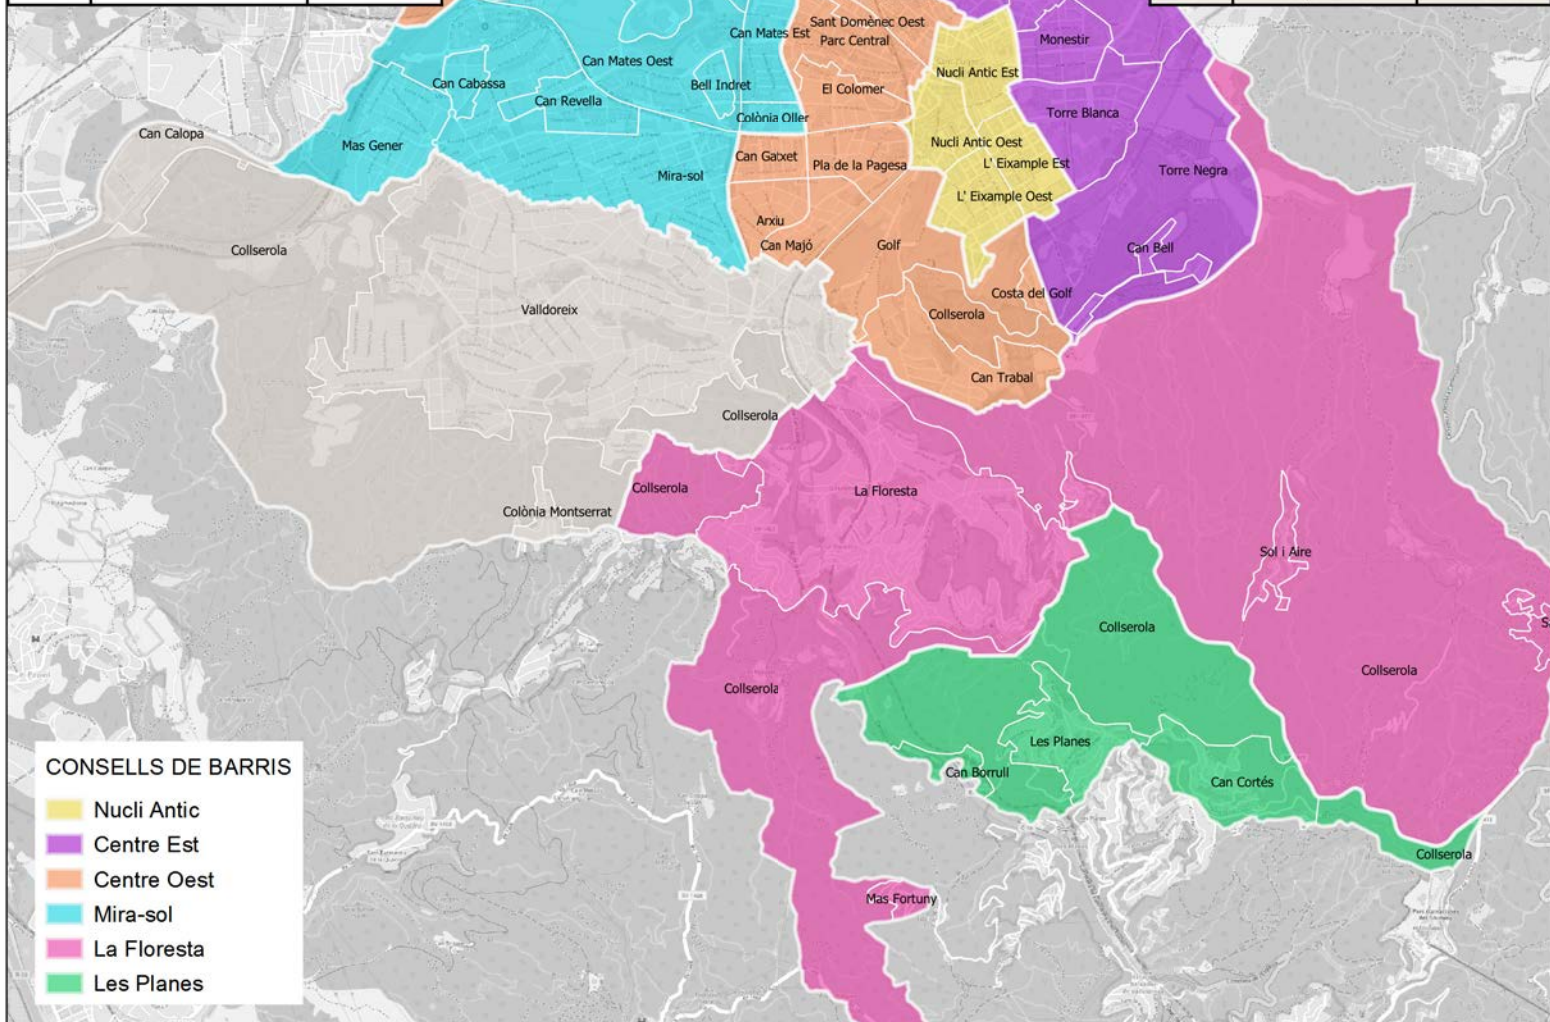

id_barri	Barri	Consell_barri
BA34	Arxiu	Centre Oest
BA06	Bell Indret	Mira-sol
BA04	Ca n' Ametller	Mira-sol
BA01	Can Barata	Centre Oest
BA35	Can Bell	Centre Est
BA14	Can Borrull	Les Planes
BA36	Can Cabassa	Mira-sol
BA30	Can Cortés	Les Planes
BA37	Can Gatxet	Centre Oest
BA15	Can Magí Nord	Centre Est
BA23	Can Magí Sud	Centre Est
BA25	Can Majó	Centre Oest
BA38	Can Mates Est	Mira-sol
BA02	Can Mates Nord	Mira-sol
BA05	Can Mates Oest	Mira-sol
BA39	Can Revella	Mira-sol
BA09	Can Sant Joan Nord	Centre Oest
BA54	Can Sant Joan Sud	Centre Oest
BA08	Can Trabal	Centre Oest
BA29	Coll Favà	Centre Est
BA42	Collserola - Centre Oest	Centre Oest
BA41	Collserola - La Floresta	La Floresta
BA43	Collserola - Les Planes	Les Planes
BA46	Colònia Oller	Mira-sol
BA47	Costa del Golf	Centre Oest

id_barri	Barri	Consell_barri
BA18	El Colomer	Centre Oest
BA10	Galliners	Centre Oest
BA48	Golf	Centre Oest
BA28	L' Eixample Est	Nucli Antic
BA49	L' Eixample Oest	Nucli Antic
BA12	La Floresta	La Floresta
BA07	La Guinardera	Centre Oest
BA27	Les Planes	Les Planes
BA50	Mas Fortuny	La Floresta
BA51	Mas Gener	Mira-sol
BA11	Mira-sol	Mira-sol
BA17	Monestir	Centre Est
BA26	Nucli Antic Est	Nucli Antic
BA40	Nucli Antic Oest	Nucli Antic
BA21	Parc Central	Centre Oest
BA20	Pla de la Pageda	Centre Oest
BA03	Roquetes	Centre Est
BA22	Sant Domènec Est	Centre Oest
BA52	Sant Domènec Oest	Centre Oest
BA16	Sant Francesc	Centre Est
BA13	Sant Medir	La Floresta
BA19	Sol i Aire	La Floresta
BA24	Torre Blanca	Centre Est
BA31	Torre Negra	Centre Est
BA53	Volpelleres	Centre Oest

CONSELLS DE BARRIS

- Nucli Antic
- Centre Est
- Centre Oest
- Mira-sol
- La Floresta
- Les Planes

AJUNTAMENT DE
SantCugat

BARRIS DE SANT CUGAT

Delimitació dels barris del municipi