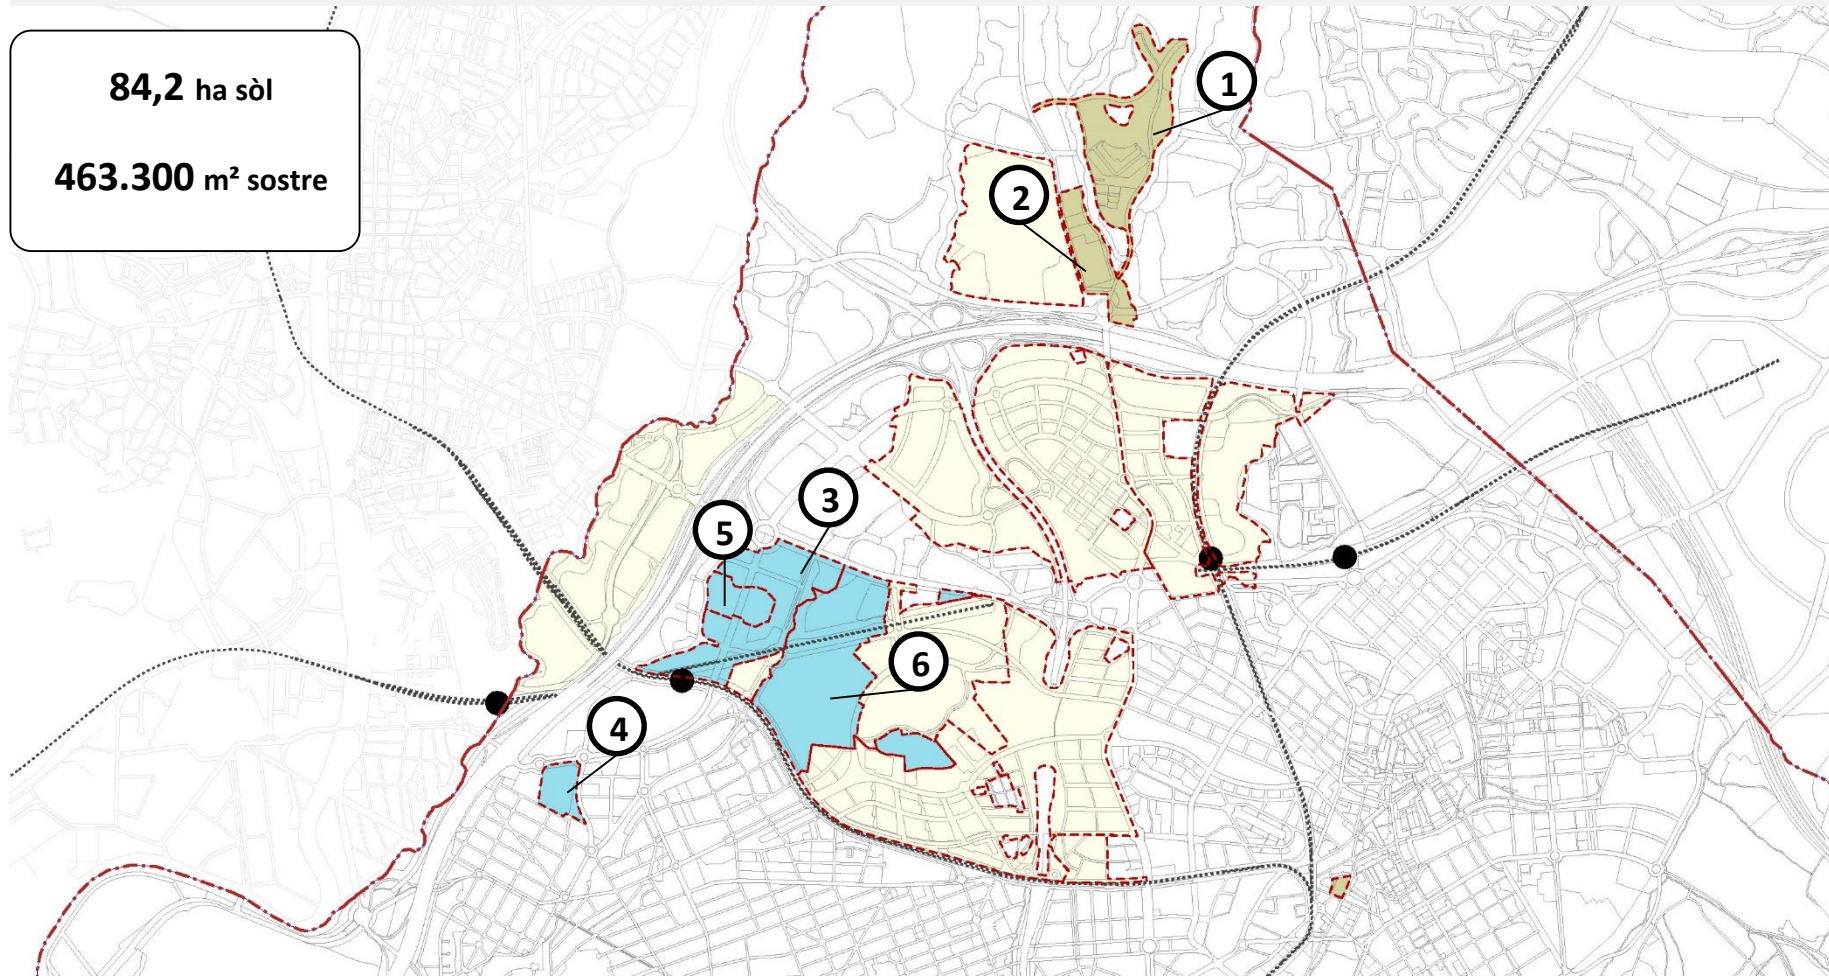

Ca n' Ametler

un ecobarri per a Sant Cugat

CREIXEMENT DE SANT CUGAT

ÀMBITS D'OPORTUNITAT

-  ACTIVITAT ECONÒMICA DE LA B-30
-  CA N'AMETLLER (HGC)
-  VOLLPELLERES
-  LÍMIT AMB Cerdanyola del Vallès

PROPOSTA ACTUAL DE CAN MATES OEST

PROPOSTA ACTUAL DE CAN MATES OEST

ROPOSTA DE CAN CABASSA

PLANEJAMENT

EDIFICABILITAT I USOS ÀMBIT D'ESTUDI

84,2 ha sòl

463.300 m² sostre

1_Can Marcet

2_Mas Llorens

3_Turó de Can Matas / Can Rabella

4_Can Cabassa

5_Can Fontanals

6_Turó de Can Matas/Ctra. de Rubí Oest

Ca n' Ametler

un ecobarri per a Sant Cugat

Procés participatiu
**IMAGINA L'ECOBARRI
DE CA N'AMETLLER**

AJUNTAMENT DE SANT CUGAT