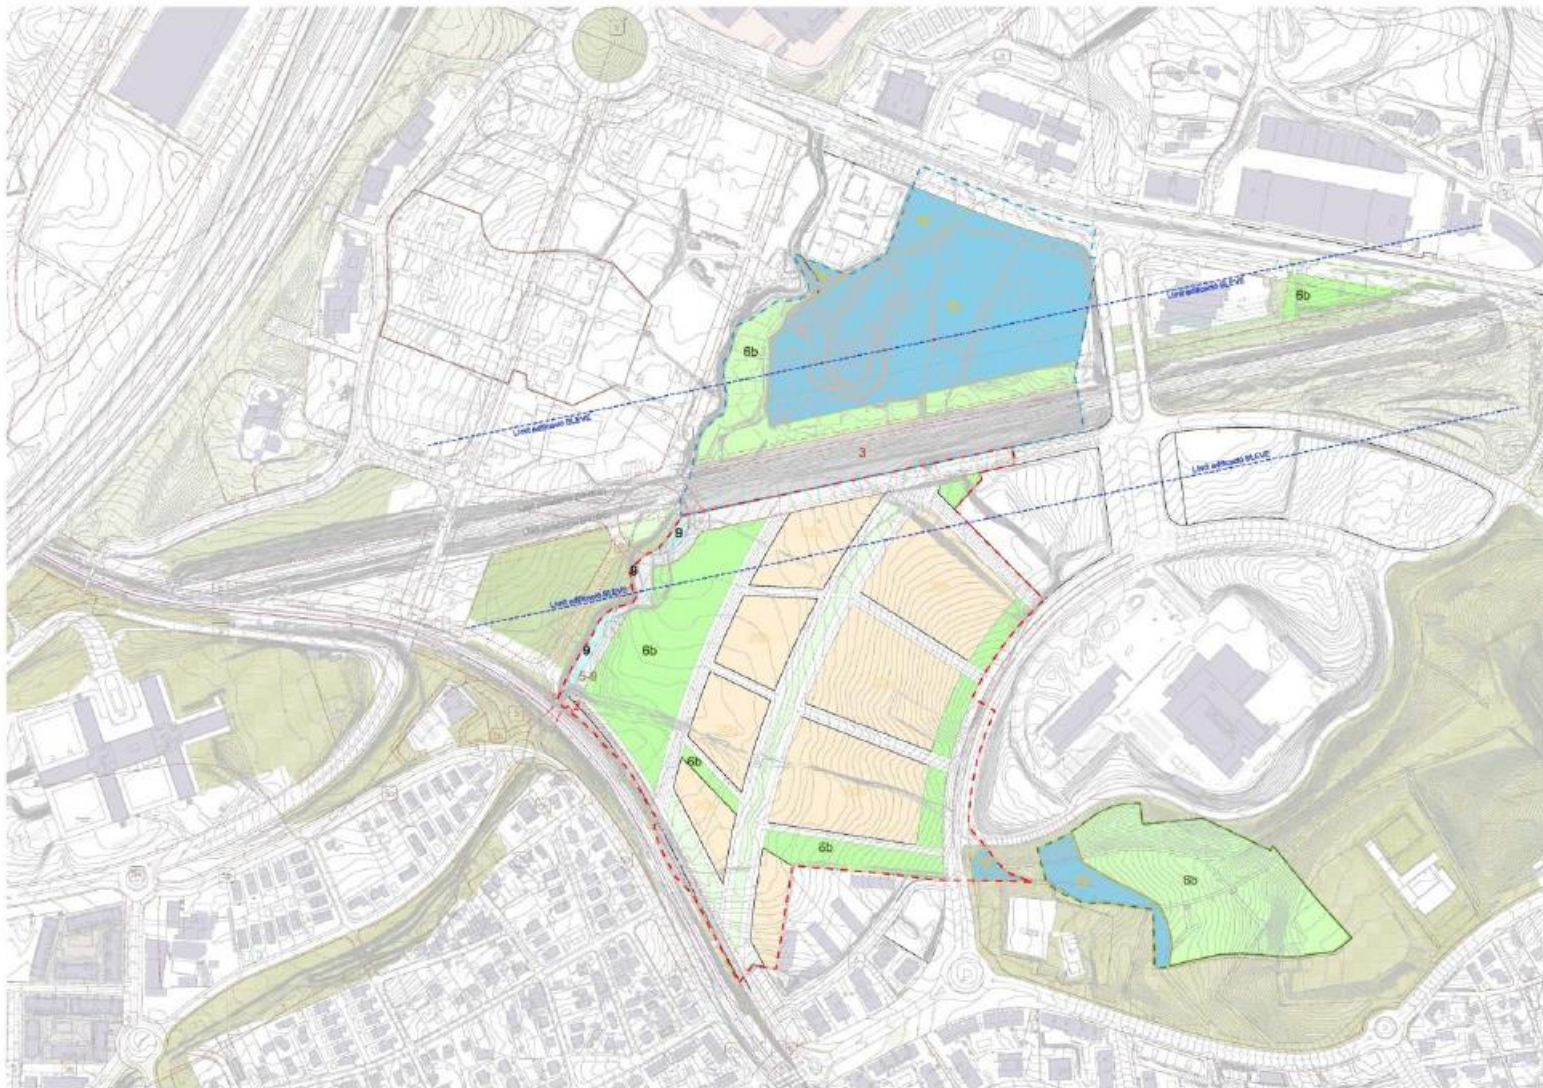

Ca n' Ametler

un ecobarri per a Sant Cugat

CREIXEMENT DE SANT CUGAT

ÀMBITS D'OPORTUNITAT

-  ACTIVITAT ECONÒMICA DE LA B-30
-  CA N'AMETLLER (HGC)
-  VOLLPELLERES
-  LÍMIT AMB Cerdanyola del Vallès

PROPOSTA ACTUAL DE CAN MATES OEST

PROPOSTA ACTUAL DE CAN MATES OEST

ROPOSTA DE CAN CABASSA

PLANEJAMENT

EDIFICABILITAT I USOS ÀMBIT D'ESTUDI

84,2 ha sòl

463.300 m² sostre

1_Can Marcet

2_Mas Llorens

3_Turó de Can Matas / Can Rabella

4_Can Cabassa

5_Can Fontanals

6_Turó de Can Matas/Ctra. de Rubí Oest

Ca n' Ametler

un ecobarri per a Sant Cugat

Procés participatiu
**IMAGINA L'ECOBARRI
DE CA N'AMETLLER**

AJUNTAMENT DE SANT CUGAT