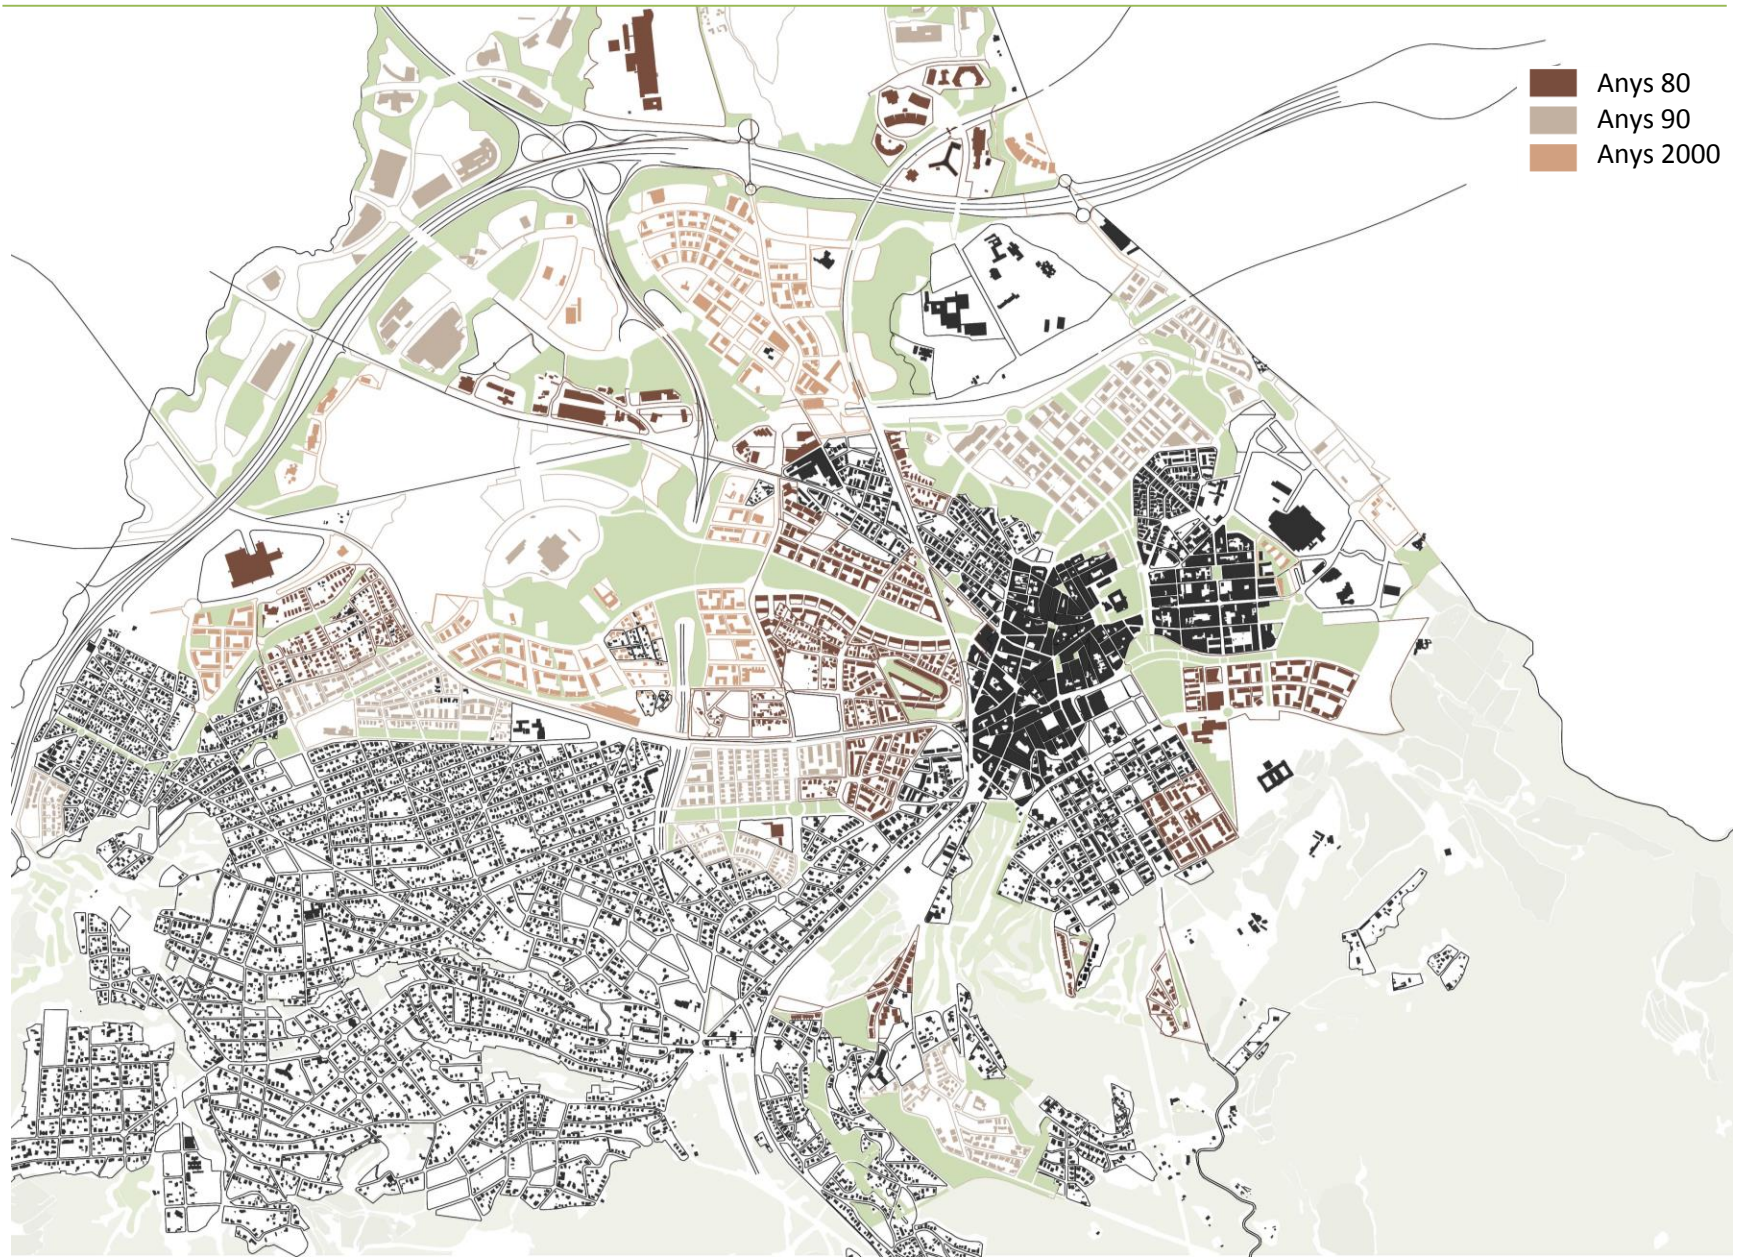

Ca n' Ametler

un ecobarri per a Sant Cugat

CREIXEMENT DE SANT CUGAT

ÀMBITS D'OPORTUNITAT

-  ACTIVITAT ECONÒMICA DE LA B-30
-  CA N'AMETLLER (HGC)
-  VOLLPELLERES
-  LÍMIT AMB Cerdanyola del Vallès

PROPOSTA ACTUAL DE CAN MATES OEST

PROPOSTA ACTUAL DE CAN MATES OEST

ROPOSTA DE CAN CABASSA

PLANEJAMENT

EDIFICABILITAT I USOS ÀMBIT D'ESTUDI

84,2 ha sòl

463.300 m² sostre

1_Can Marcet

2_Mas Llorens

3_Turó de Can Matas / Can Rabella

4_Can Cabassa

5_Can Fontanals

6_Turó de Can Matas/Ctra. de Rubí Oest

Ca n' Ametler

un ecobarri per a Sant Cugat

Procés participatiu
**IMAGINA L'ECOBARRI
DE CA N'AMETLLER**

AJUNTAMENT DE SANT CUGAT