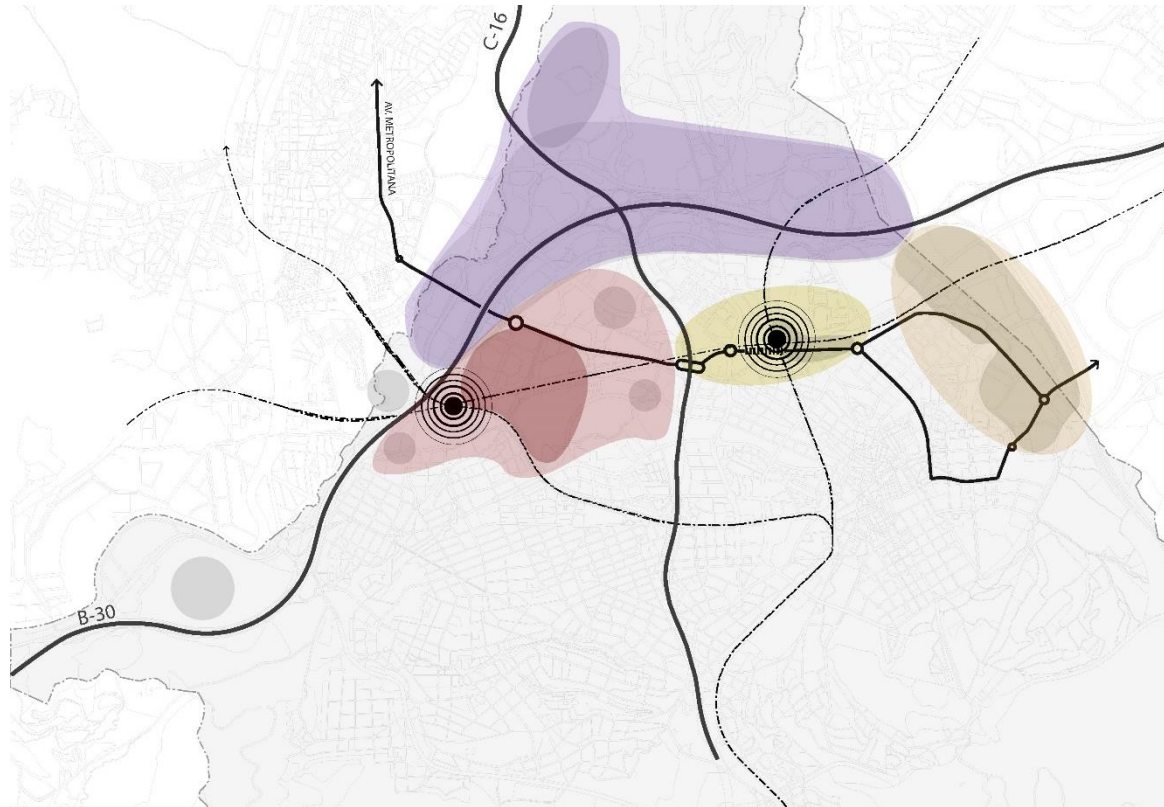

Ca n' Ametler

un ecobarri per a Sant Cugat

CREIXEMENT DE SANT CUGAT

ÀMBITS D'OPORTUNITAT

-  ACTIVITAT ECONÒMICA DE LA B-30
-  CA N'AMETLLER (HGC)
-  VOLLPELLERES
-  LÍMIT AMB Cerdanyola del Vallès

PROPOSTA ACTUAL DE CAN MATES OEST

PROPOSTA ACTUAL DE CAN MATES OEST

ROPOSTA DE CAN CABASSA

PLANEJAMENT

EDIFICABILITAT I USOS ÀMBIT D'ESTUDI

84,2 ha sòl

463.300 m² sostre

1_Can Marcet

2_Mas Llorens

3_Turó de Can Matas / Can Rabella

4_Can Cabassa

5_Can Fontanals

6_Turó de Can Matas/Ctra. de Rubí Oest

Ca n' Ametler

un ecobarri per a Sant Cugat

Procés participatiu
**IMAGINA L'ECOBARRI
DE CA N'AMETLLER**

AJUNTAMENT DE SANT CUGAT